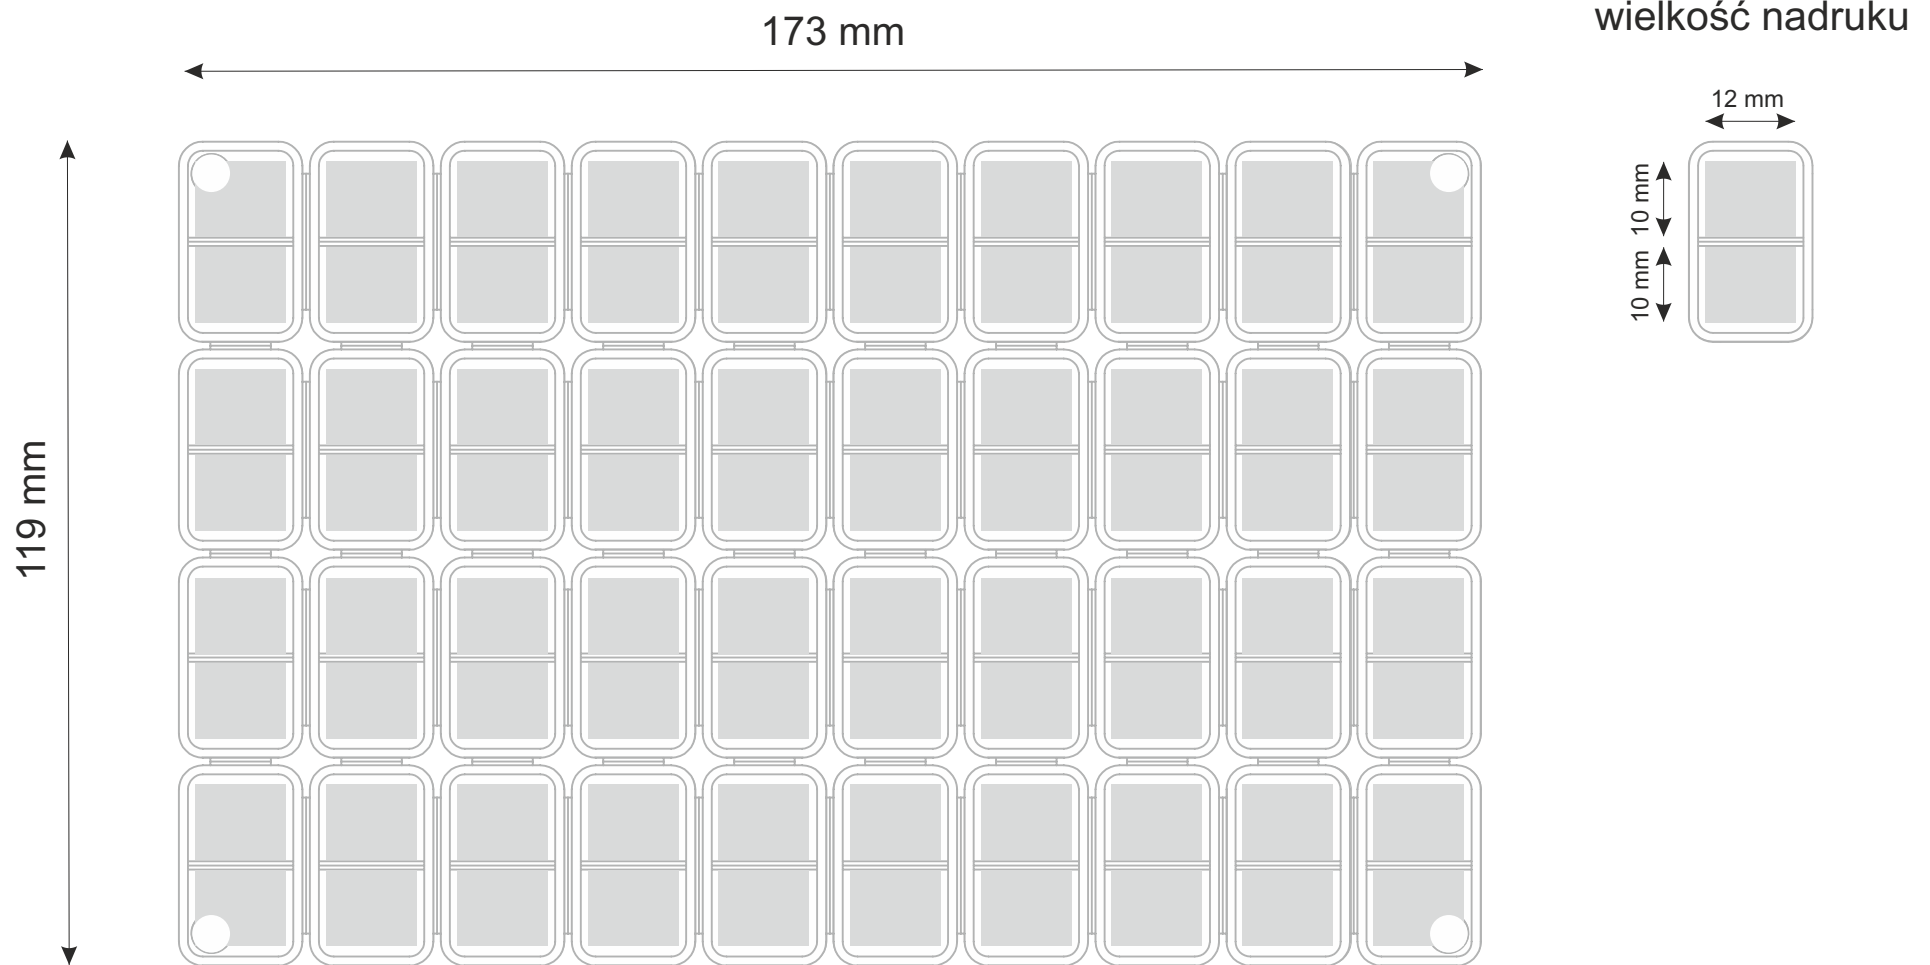

Przygotowanie projektu

Żetony jednorazowe WAFFLE

 miejsce zadruku

Format pliku: cdr (do wersji X7), eps, ai, pdf
Teksty zamienione na krzywe
Kolory określone w kolorystyce Pantone